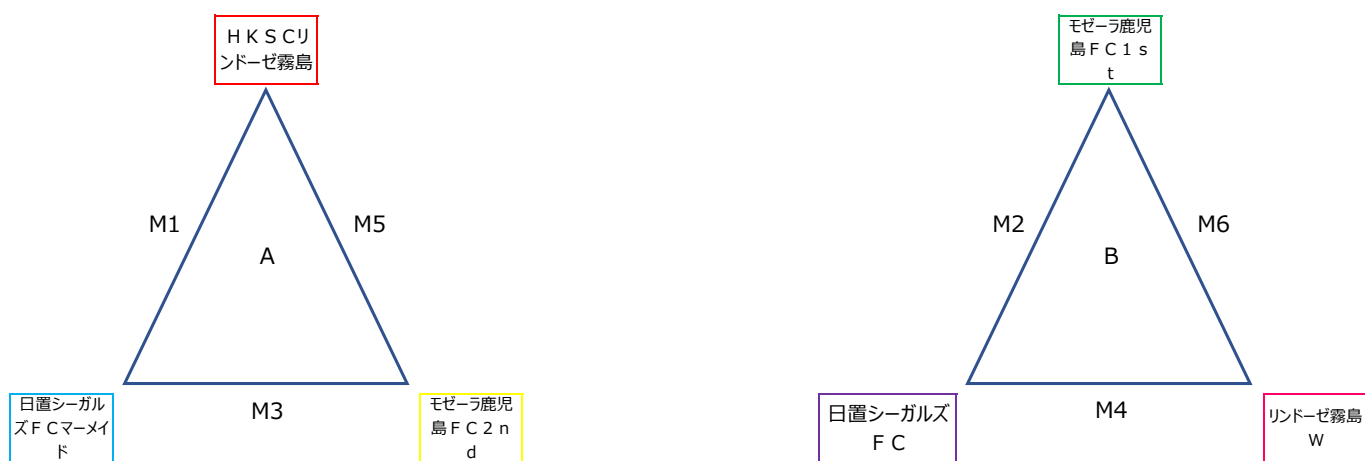

第15回全日本U-15女子フットサル選手権大会 県予選

8月10日(土) 始良ビーラインパーク体育館
 予選ラウンド: 10分-5分-10分 プレーイングタイム

マッチ時間	マッチNo.	開始時間	HOME		AWAY
09:20	M1	10:30	HKSC リンドーゼ霧島	-	日置シーガルズFC マーメイド
10:50	M2	12:00	モゼーラ鹿児島FC 1st	-	日置シーガルズFC
12:20	M3	13:30	日置シーガルズFC マーメイド	-	モゼーラ鹿児島FC 2nd
13:50	M4	15:00	日置シーガルズFC	-	リンドーゼ霧島 W
15:20	M5	16:30	モゼーラ鹿児島FC 2nd	-	HKSC リンドーゼ霧島
16:50	M6	18:00	リンドーゼ霧島 W	-	モゼーラ鹿児島FC 1st

ボールパーソン (BP)
 チームから5名

M1	モゼーラ鹿児島FC 2nd	M2	リンドーゼ霧島 W	M3	HKSC リンドーゼ霧島
M4	モゼーラ鹿児島FC 1st	M5	マーメイド	M6	日置シーガルズFC

第15回全日本U-15女子フットサル選手権大会 県予選

8月11日(日) 始良ビーライン体育館
 決勝ラウンド:10分-5分-10分 プレーイングタイム

マッチ時間	開始時間	マッチNo.	HOME		AWAY	BP ボールパーソン
09:20	10:30	M7	A 1 位	-	B 2 位	A3位チーム5名
10:50	12:00	M8	B 1 位	-	A 2 位	B3位チーム5名
12:20	13:30	フレンドリー マッチ	1 2分-5分-1 2分 ランニングタイム			運営スタッフ4名
			A3位	-	B3位	
13:50	15:00	M9	M7勝利チーム	-	M8勝利チーム	A・B3位チームから 3名ずつ 6名