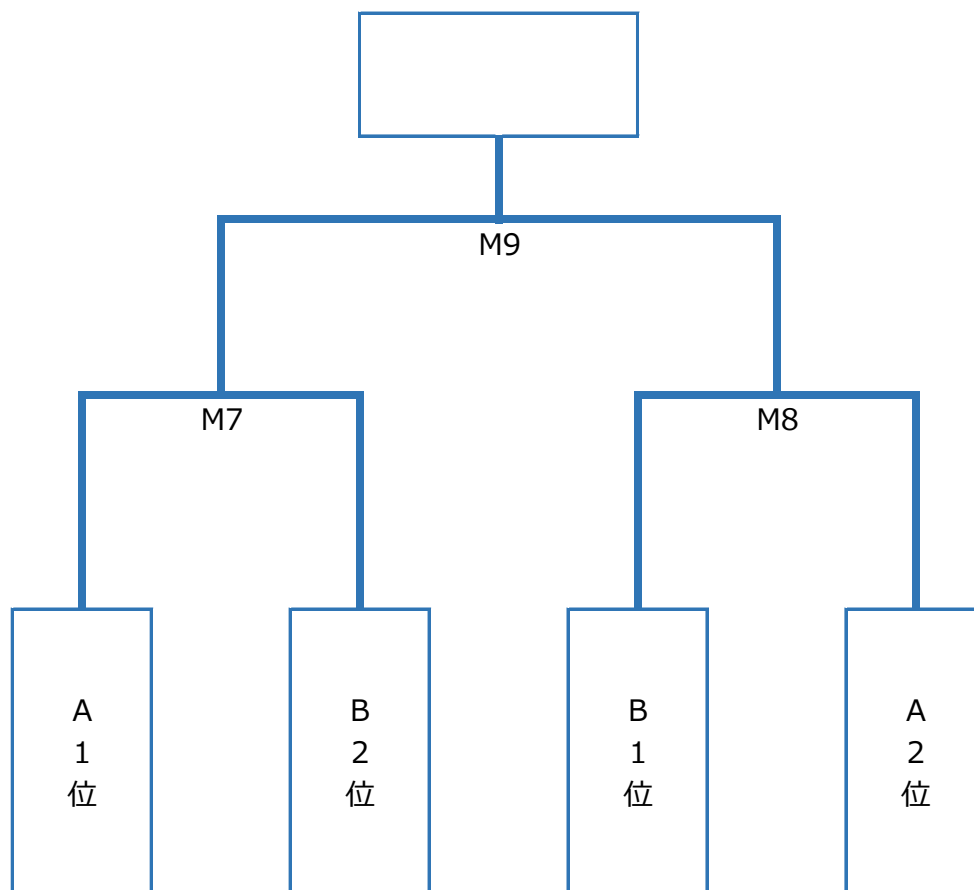

第15回全日本U-15女子フットサル選手権大会 県予選

8月10日(土) 始良ビーラインパーク体育館
 予選ラウンド: 10分-5分-10分 プレーイングタイム

マッチ時間	マッチNo.	開始時間	HOME		AWAY
09:20	M1	10:30	HKSC リンドーゼ霧島	-	日置シーガルズFC マーメイド
10:50	M2	12:00	モゼーラ鹿児島FC 1st	-	日置シーガルズFC
12:20	M3	13:30	日置シーガルズFC マーメイド	-	モゼーラ鹿児島FC 2nd
13:50	M4	15:00	日置シーガルズFC	-	リンドーゼ霧島 W
15:20	M5	16:30	モゼーラ鹿児島FC 2nd	-	HKSC リンドーゼ霧島
16:50	M6	18:00	リンドーゼ霧島 W	-	モゼーラ鹿児島FC 1st

ボールパーソン (BP)
 チームから5名

M1	モゼーラ鹿児島FC 2nd	M2	リンドーゼ霧島 W	M3	HKSC リンドーゼ霧島
M4	モゼーラ鹿児島FC 1st	M5	マーメイド	M6	日置シーガルズFC

第15回全日本U-15女子フットサル選手権大会 県予選

8月11日(日) 始良ビーライン体育館
 決勝ラウンド:10分-5分-10分 プレーイングタイム

マッチ時間	開始時間	マッチNo.	HOME		AWAY	BP ボールパーソン
09:20	10:30	M7	A 1 位	-	B 2 位	A3位チーム5名
10:50	12:00	M8	B 1 位	-	A 2 位	B3位チーム5名
12:20	13:30	フレンドリー マッチ	1 2分-5分-1 2分 ランニングタイム			運営スタッフ4名
			A3位	-	B3位	
13:50	15:00	M9	M7勝利チーム	-	M8勝利チーム	A・B3位チームから 3名ずつ 6名